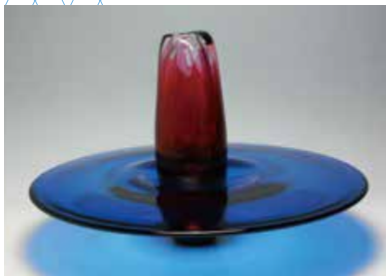

13. 松浦 健司
漆黒の器
φ28×H10.5cm

14. 神田 正之
連続性
W30×D60×H15cm

15. 山口 浩二
青の折り2016
「山河あり」
φ44×H 28cm

16. 下嶋 理依子
増殖する
W33×D8×H57cm

17. 八木 洋子
シリーズ掌上 Blue I
φ7.5×H 10.5cm

18. 藤原 信幸
小文間の自然 2016・3
W60×D60×H45cm

19. 小林 淑郎
そよかぜ
φ24×H4cm